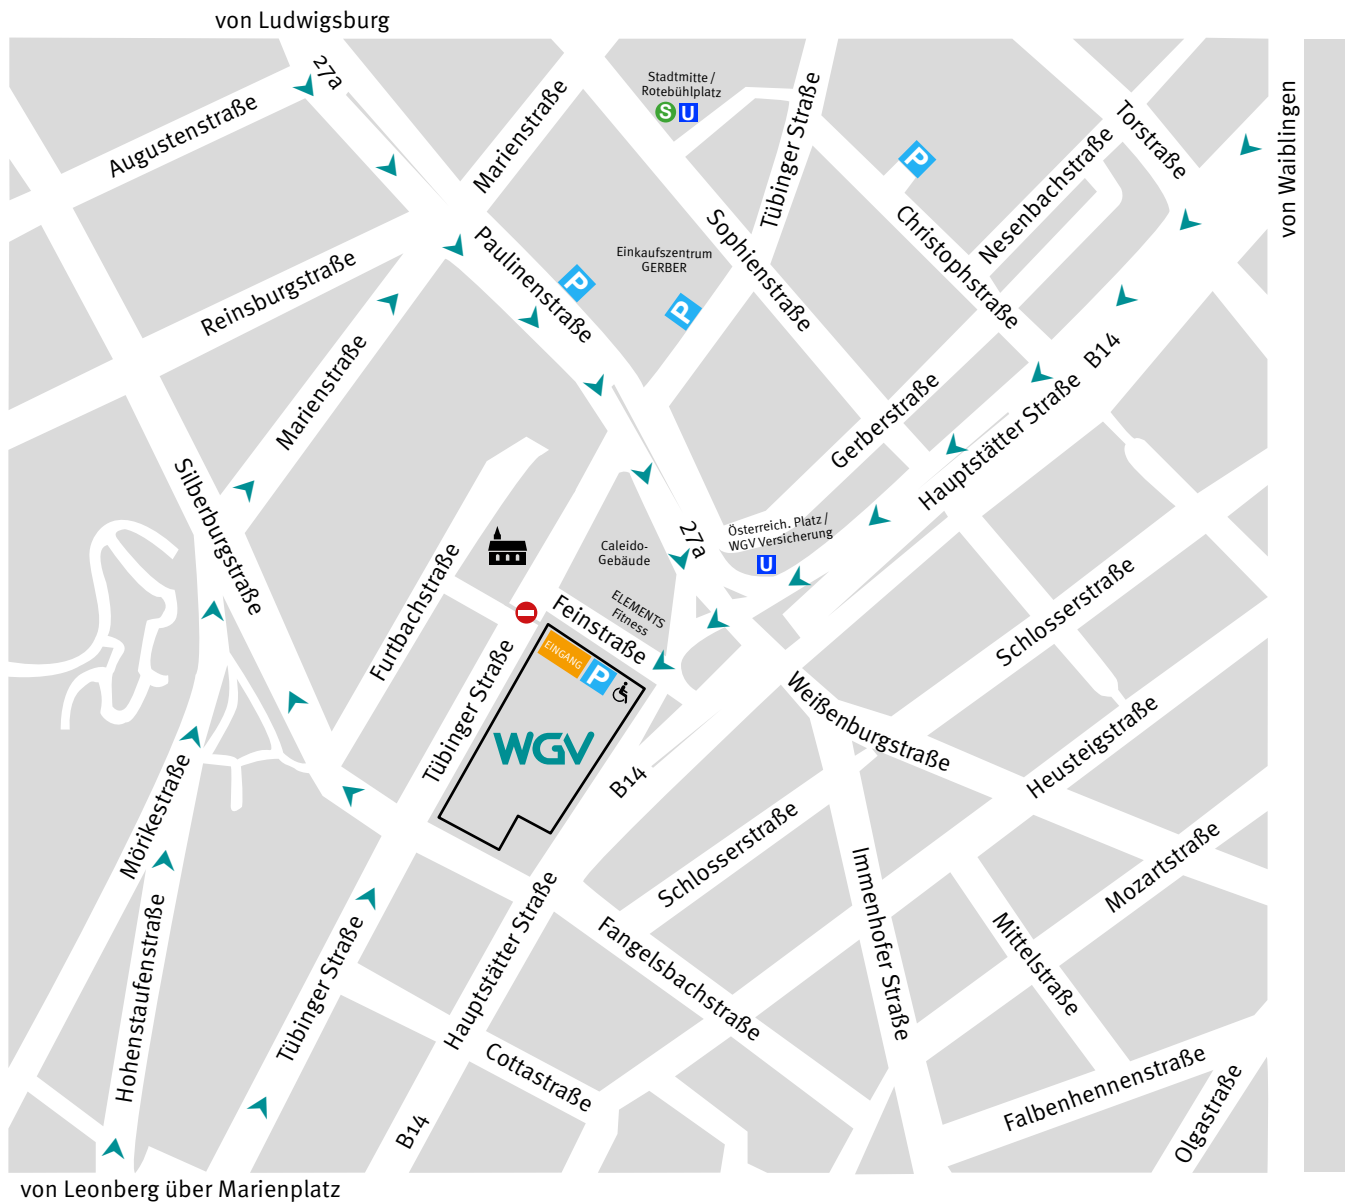

Anfahrtskizze WGV Versicherung

WGV

**WGV Hauptverwaltung und
Servicezentrum Stuttgart**
Feinstraße 1 / Ecke Tübinger Straße
70178 Stuttgart

GPS Koordinaten
Breitengrad: 48° 46' 9.843
Längengrad: 9° 10' 23.399

LAGE & ANFAHRT

Die WGTV Hauptverwaltung und das Servicezentrum Stuttgart liegen im Stadtzentrum in der Nähe des Rotenbühlplatzes bzw. der Stadtmitte, fußnah zum Einkaufszentrum GERBER. Gleich gegenüber befindet sich das Caleido-Gebäude mit dem Fitnesscenter ELEMENTS. Die WGTV Hauptverwaltung und das Servicezentrum befinden sich in der Feinstraße 1 im Erdgeschoss.

Entfernung Österreichischer Platz: 150 m (nicht barrierefrei)

Entfernung Rotenbühlplatz / Stadtmitte: 1 km

Entfernung zum HBF: 2,2 km

Entfernung zum SI-Zentrum: 8 km

Entfernung zum Flughafen: 12,7 km

Entfernung zur Messe: 12,5 km

Entfernung zur Autobahn: 17,7 km

BITTE BEACHTEN SIE

Fahren Sie aus der Richtung Leonberg durch den Heschlacher Tunnel, über den Marienplatz direkt in die Hohenstaufenstraße oder Tübinger Straße.

Die Zufahrt zur WGTV Tiefgarage ist nur über den Österreichischen Platz möglich.